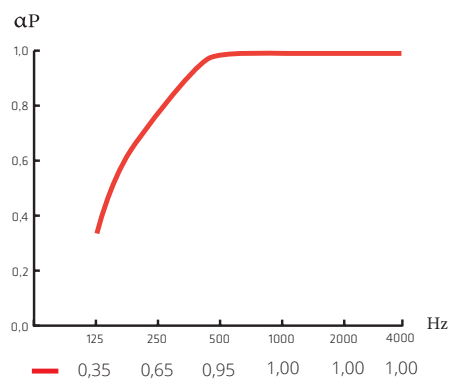

MÅLINGER & CERTIFICERINGER

AKUSTISK KERNEMATERIALE

- ✓ Absorption: Test resultater i henhold til EN ISO 354
  Klassifikation i henhold til EN ISO 11654
- ✓ Brandsikkerhed: Brandhæmmende materiale. Klassifikation EN ISO 1182
- ✓ Miljø: Indeklimamærket, CE mærket, Anbefalet af det Svenske Astma og Allergi Forbund, Den finske M1 emissionsklassifikation af byggevarer, Det Internationale Genbrugs mærke, Svanemærket.

LÆRRED

- ✓ Brandsikkerhed: Brandhæmmende materiale. Klassifikation B-s1 i henhold til DIN EN 13501-1
- ✓ Miljø: Testet fri for skadelige stoffer i henhold til Eco-Text 100

ABSORPTION

- ✓ Absorptions Klassifikation: Klasse A
- ✓ Absorbering: $\alpha_w = 0.95$