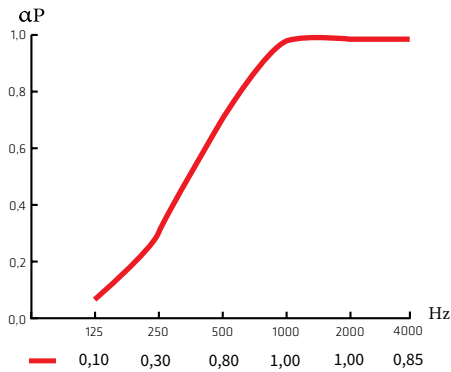

MÅLINGER & CERTIFICERINGER

AKUSTISK KERNEMATERIALE

- ✓ Absorption: Test resultater i henhold til EN ISO 354
  Klassifikation i henhold til EN ISO 11654
- ✓ Brandsikkerhed: Brandhæmmende materiale. Klassifikation EN ISO 1182
- ✓ Miljø: Indeklimamærket, CE mærket, Anbefalet af det Svenske Astma og Allergi Forbund, Den finske M1 emissionsklassifikation af byggevarer, Det Internationale Genbrugs mærke, Svanemærket.

LÆRRED

- ✓ Brandsikkerhed: Brandhæmmende materiale. Klassifikation B-s1 i henhold til DIN EN 13501-1
- ✓ Miljø: Testet fri for skadelige stoffer i henhold til Eco-Text 100

ABSORPTION

- ✓ Absorptions Klassifikation: Klasse C
- ✓ Absorbering: $QW = 0.60$