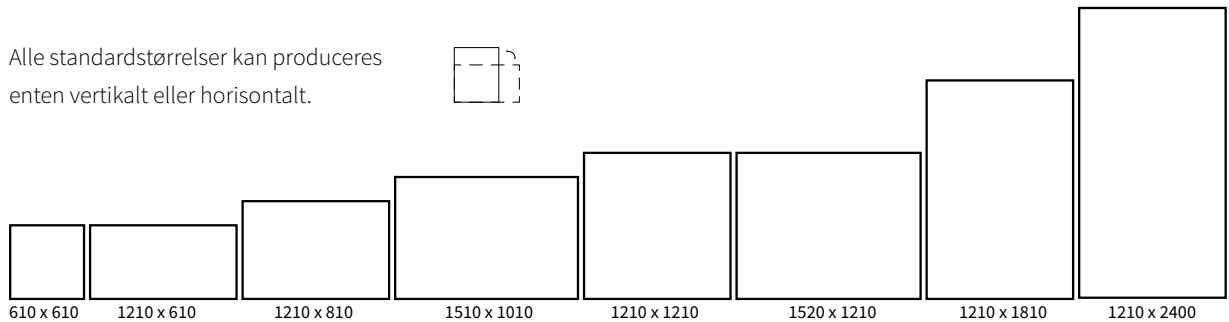

SPECIFIKATIONER

Produkt:	Indrammet akustikbillede
Kernemateriale:	20 mm tæt glasuld
Lærred:	Polyesterblanding
Pladetype:	Vægpanel
Ramme:	36 mm pulverlakeret aluminiumprofil (sort, hvid)
Vægt:	4,2 kg pr. m ²
Montering:	Monteres med vægarmatur

Den ultra tynde profil indrammer billedet på elegant og diskret vis. Derudover får den tynde profil billedet til visuelt, at "svæve" over vægoverfladen.

Lærredet er udskifteligt, og kan let aftages fra rammen ved hjælp af AKUART mærket. Lærredet kan vaskes på et skånsomt vaskeprogram ved 40 grader.

Det smarte AKUART design gør det muligt at printe alle størrelser og formater.

TEKNISKE SPECIFIKATIONER

STANDARDFORMATER (BxHxD)

610x610x36 mm | 1210x610x36 mm | 1210x810x36 mm | 1510x1010x36 mm
1210x1210x36 mm | 1520x1210x36 mm | 1210x1810x36 mm | 1210x2400x36 mm

Alle standardstørrelser kan produceres enten vertikalt eller horisontalt.

SKRÆDDERSYEDE FORMATER (BxHxD)

Det smarte AKUART design gør det muligt at printe både specialformater og oversizeformater i helt op til 3 x 25 meter.