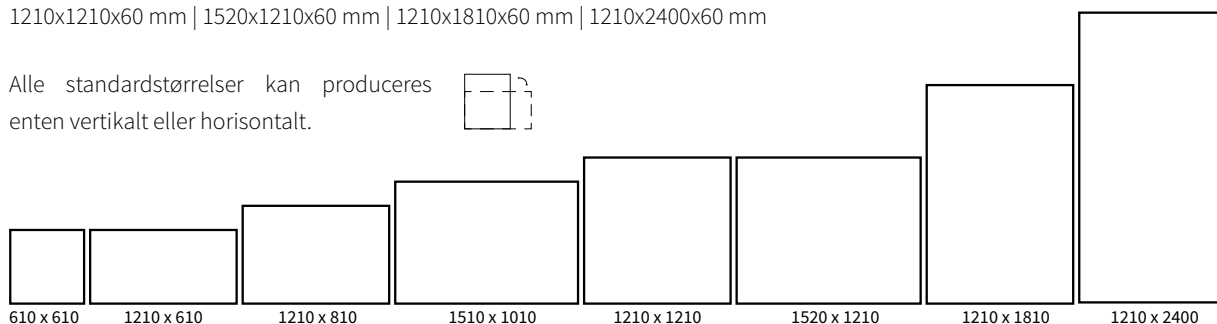

## SPECIFIKATIONER

|                 |  |
|-----------------|--|
| Produkt:        | Indrammet akustikbillede                         |
| Kernemateriale: | 40 mm tæt glasuld                                |
| Lærred:         | Polyesterblanding                                |
| Pladetype:      | Vægpanel   |
| Ramme:          | 60 mm pulverlakeret aluminiumprofil (sort, hvid) |
| Vægt:           | 6,4 kg pr. m <sup>2</sup>                        |
| Montering:      | Monteres med vægbeslag                           |

## STANDARDFORMATER (BxHxD)

610x610x60 mm | 1210x610x60 mm | 1210x810x60 mm | 1510x1010x60 mm  
1210x1210x60 mm | 1520x1210x60 mm | 1210x1810x60 mm | 1210x2400x60 mm

Alle standardstørrelser kan produceres enten vertikalt eller horisontalt.