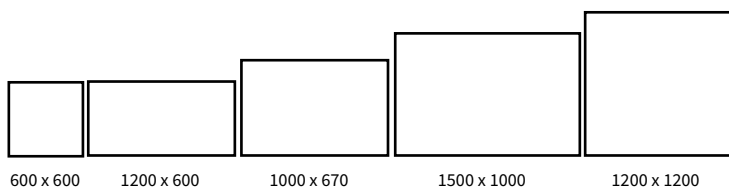

## SPECIFIKATIONER:

Produkt:	Indrammet akustikbillede
Kernemateriale:	20 mm tæt glasuld
Lærred:	Polyesterblanding
Pladetype:	Vægpanel
Ramme:	30 mm pulverlakeret aluminiumprofil (sort, hvid)
Vægt:	4,2 kg pr. m <sup>2</sup>
Montering:	Monteres med alm. øskner

## STANDARD FORMATER I MM (BxHxD)

600x600x30 mm | 1200x600x30 mm | 1000x670x30 mm | 1500x100x30 mm | 1200x1200x30 mm

Alle formater kan produceres i enten portræt eller landskabsformat.