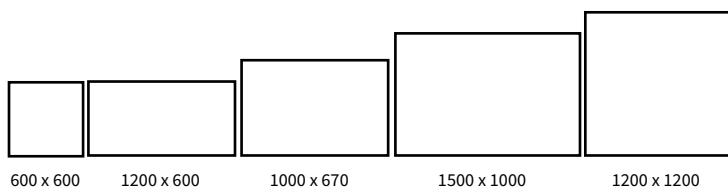

SPECIFIKATIONER:

Produkt:	Indrammet akustikbillede
Kernemateriale:	40 mm tæt glasuld
Lærred:	Polyesterblanding
Pladetype:	Vægpanel
Ramme:	50 mm pulverlakeret aluminiumprofil (sort, hvid)
Vægt:	6,4 kg pr. m ²
Montering:	Monteres med alm. øskner

AKUART Classic 50 fås også i skræddersyede formater, hvilket sikrer en høj grad af fleksibilitet, når du skal vælge et format, der passer perfekt ind i din indretning.

TEKNISKE SPECIFIKATIONER

STANDARD FORMATER I MM (BxHxD)

600x600x30 mm | 1200x600x30 mm | 1000x670x30 mm | 1500x100x30 mm | 1200x1200x30 mm

Alle formater kan produceres i enten portræt eller landskabsformat.

SKRÆDDERSYEDE FORMATER (BXHxD)

AKUART Classic 50 kan bestilles i skræddersyede formater i op til 1500x1000 mm (rektangulært format) og 1200x1200 mm (kvadratisk format).