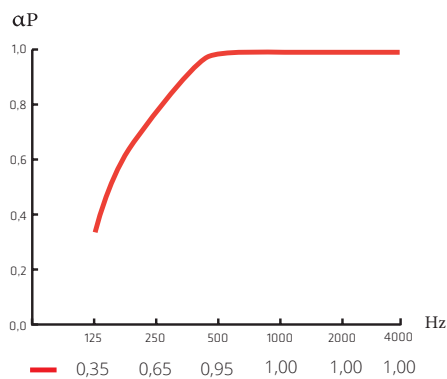

VURDERINGER & CERTIFIKATIONER

AKUSTISK KERNEMATERIALE

- ✓ Absorbering: Test resultater i henhold til EN ISO 354
  Klassifikation i henhold til EN ISO 11654
- ✓ Brandsikkerhed: Brandhæmmende materiale. Klassifikation EN ISO 1182
- ✓ Miljø: M1 label, The Indoor Climate label, CE label,
  Anbefalet af det Svenske Asthma
  og Allergi Forbund, Nordic Environmental Label,
  Det Internationale Genbrugs mærke.

LÆRRED

- ✓ Brandsikkerhed: Brandhæmmende materiale. Klassifikation B-s1 i henhold til DIN EN 13501-1
- ✓ Miljø: Testet fri for harmfulde stoffer i henhold til Eco-Tex 100

ABSORPTION

- ✓ Absorptions Klassifikation: Klasse A
- ✓ Absorbering: $\alpha_W = 0.95$