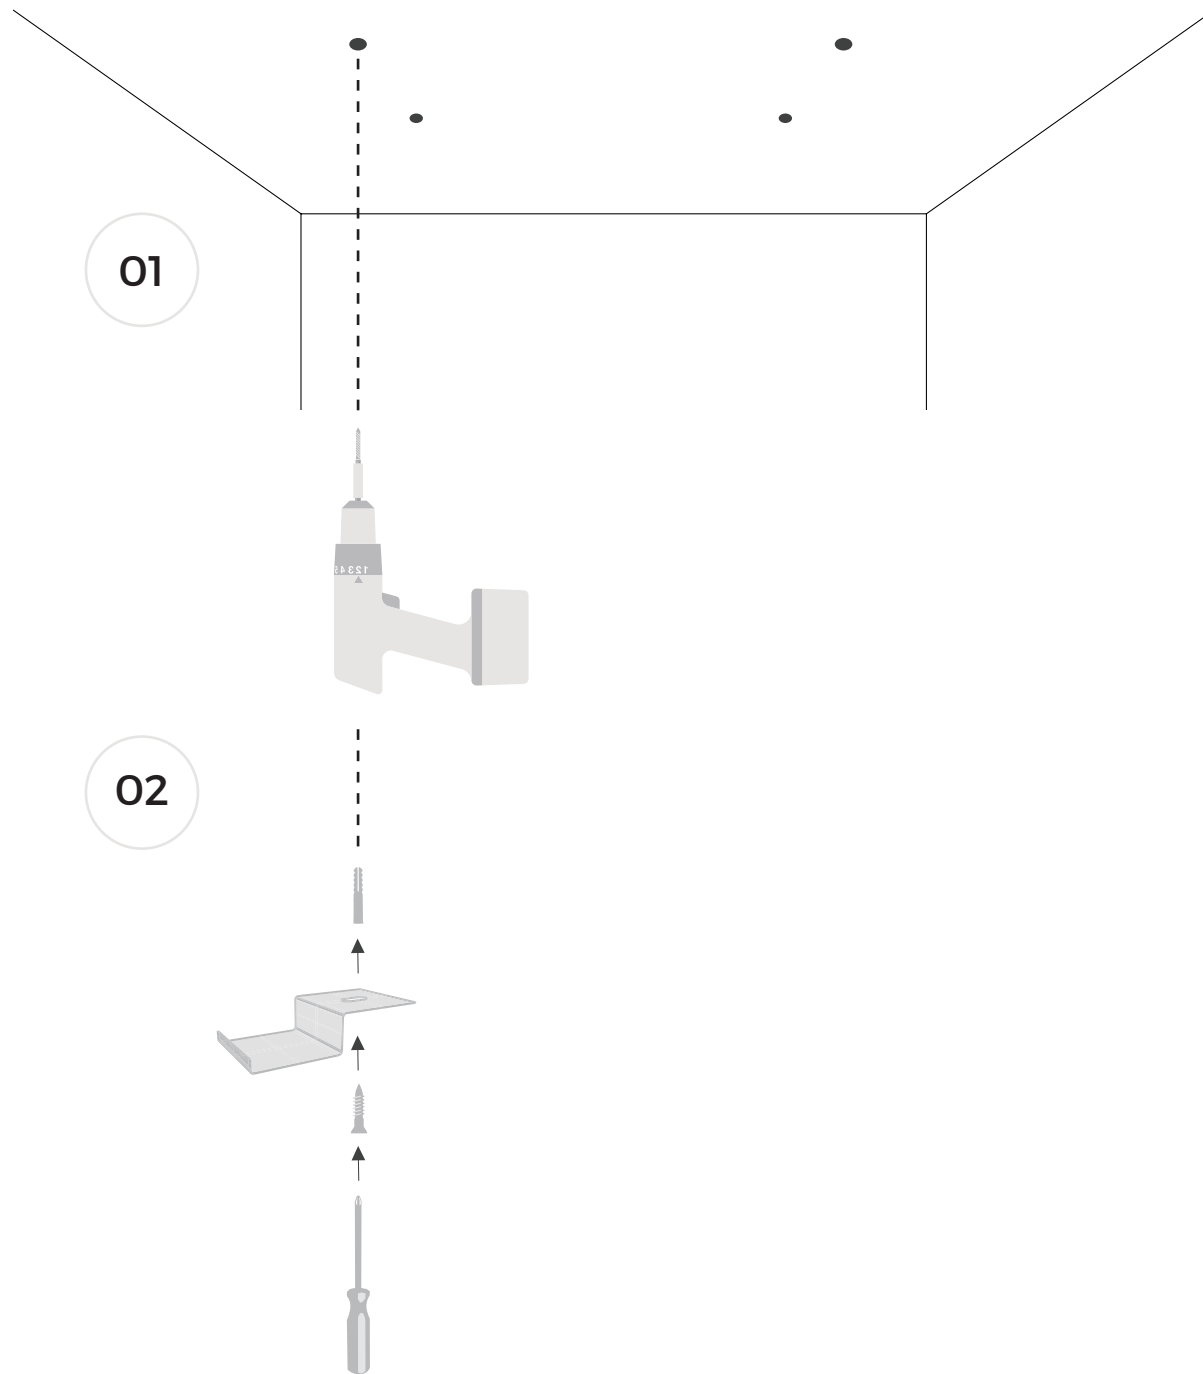

EARMARK CLOSE-UP BESLAG

I PAKKEN

4 x PLADER UNIT
TYKKELSE: 40 MM
FORMAT: 120 x 120 CM

NØDVENDIGT VÆRKTØJ

03

04

05